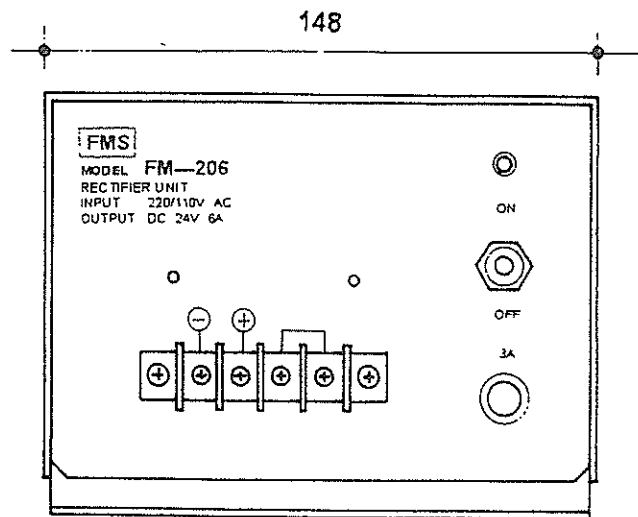

RECTIFIER UNIT

P18

MODEL : FM-206
INPUT : 110/220V AC (SELECTABLE) 50/60 HZ
OUTPUT : ISOLATED DC 24V 6 AMP.
DIMENSION : H 110, W 148, D 231 MM
WEIGHT : 4 KG

SCALE 1 : 40

SCALE 1 : 40

FRONT VIEW

SCALE 1 : 20