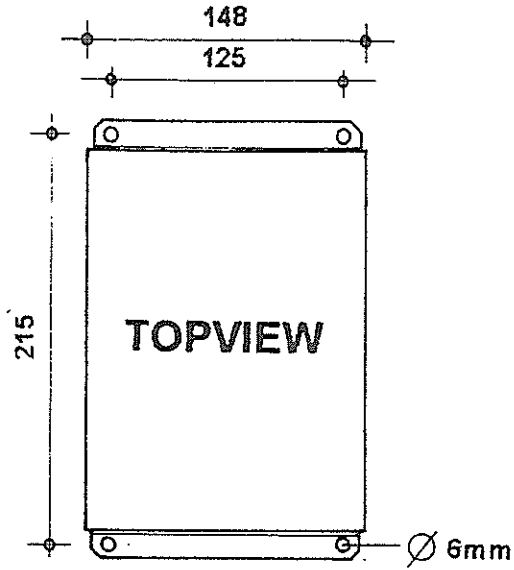

RECTIFIER UNIT

P18

MODEL : FM-206
INPUT : 110/220V AC (SELECTABLE) 50/60 HZ
OUTPUT : ISOLATED DC 24V 6 AMP.
DIMENSION : H 110, W 148, D 231 MM
WEIGHT : 4 KG

SCALE 1 : 40

SCALE 1 : 40

FRONT VIEW

SCALE 1 : 20