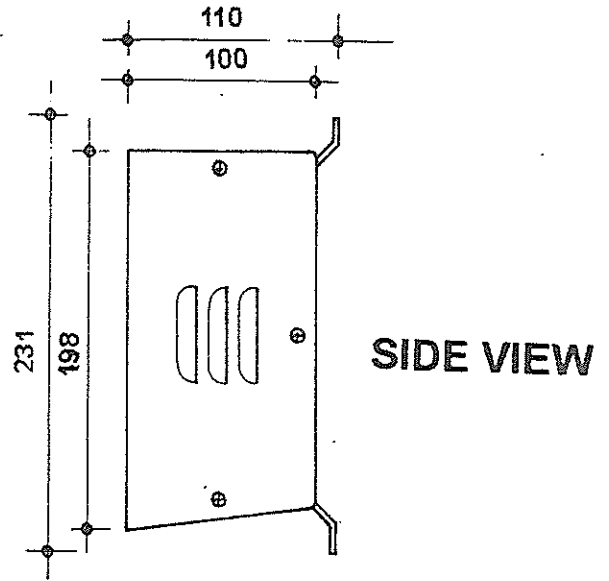

RECTIFIER UNIT

P18

MODEL : FM-206
INPUT : 110/220V AC (SELECTABLE) 50/60 HZ
OUTPUT : ISOLATED DC 24V 6 AMP.
DIMENSION : H 110, W 148, D 231 MM
WEIGHT : 4 KG

SCALE 1 : 40

SCALE 1 : 40

FRONT VIEW

SCALE 1 : 20